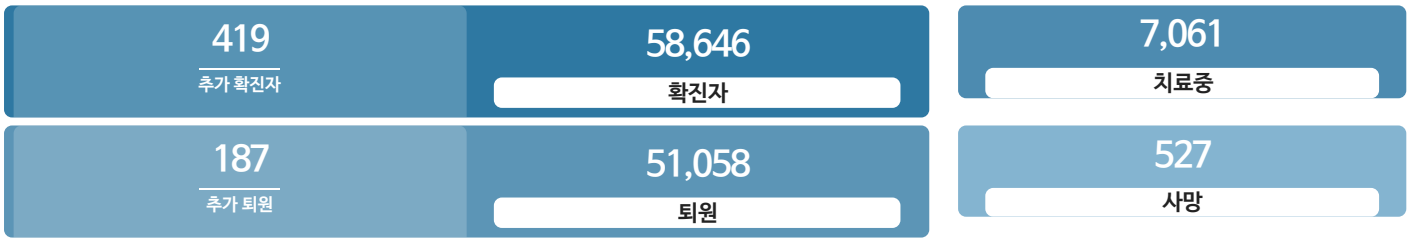

### 생활정보

코로나19주요뉴스삼라지음

## 발생동향

서울시 (2021.07.19.00시 기준)

대한민국 (2021.07.19.00시 기준)